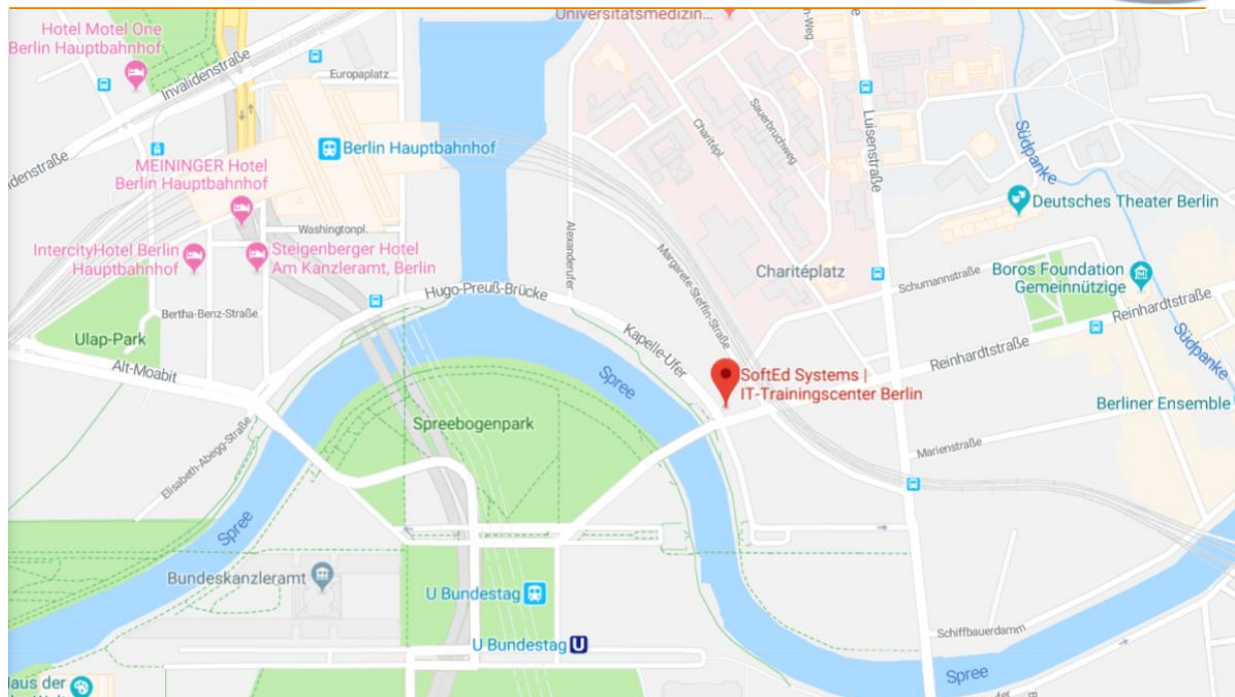

### Anreise mit dem PKW:

**Bitte beachten Sie: Das Schulungszentrum liegt in der Umweltzone Berlin. Es dürfen nur noch Fahrzeuge mit grüner Plakette in die Umweltzone fahren**

- Über die nahe Friedrichstr./Chausseestr. von Norden
- Über die Straße des 17. Juni/Ernst Reuterplatz von NordWesten/Westen
- Über "Unter den Linden" von Osten
- Über den Mehringdamm von Süden

#### Deutsche Bahn:

Berlin Hauptbahnhof, Ausgang Washingtonplatz, zu Fuß an der Spree entlang Richtung Osten, vorbei am neuen Bildungsministerium (Kapelle-Ufer) zur Ecke Reinhardtstraße (7 Minuten Fußweg)

#### Nahverkehr:

**S-Bahn:** bis Hauptbahnhof

**U-Bahn:** bis Bahnhof Friedrichstrasse, die Spree überqueren, links auf dem Schiffbauerdamm bis Ecke Reinhardtstr. (ca. 12 Minuten Fußweg)

**Straßenbahn:** Linie M1, Haltestelle Oranienburger Tor (Friedrichstadtpalast)

**Bus:** TXL, Haltestelle Hauptbahnhof

Fahrplanauskunft BVG: <http://www.bvg.de/de>

Wir wünschen Ihnen eine gute Anreise.